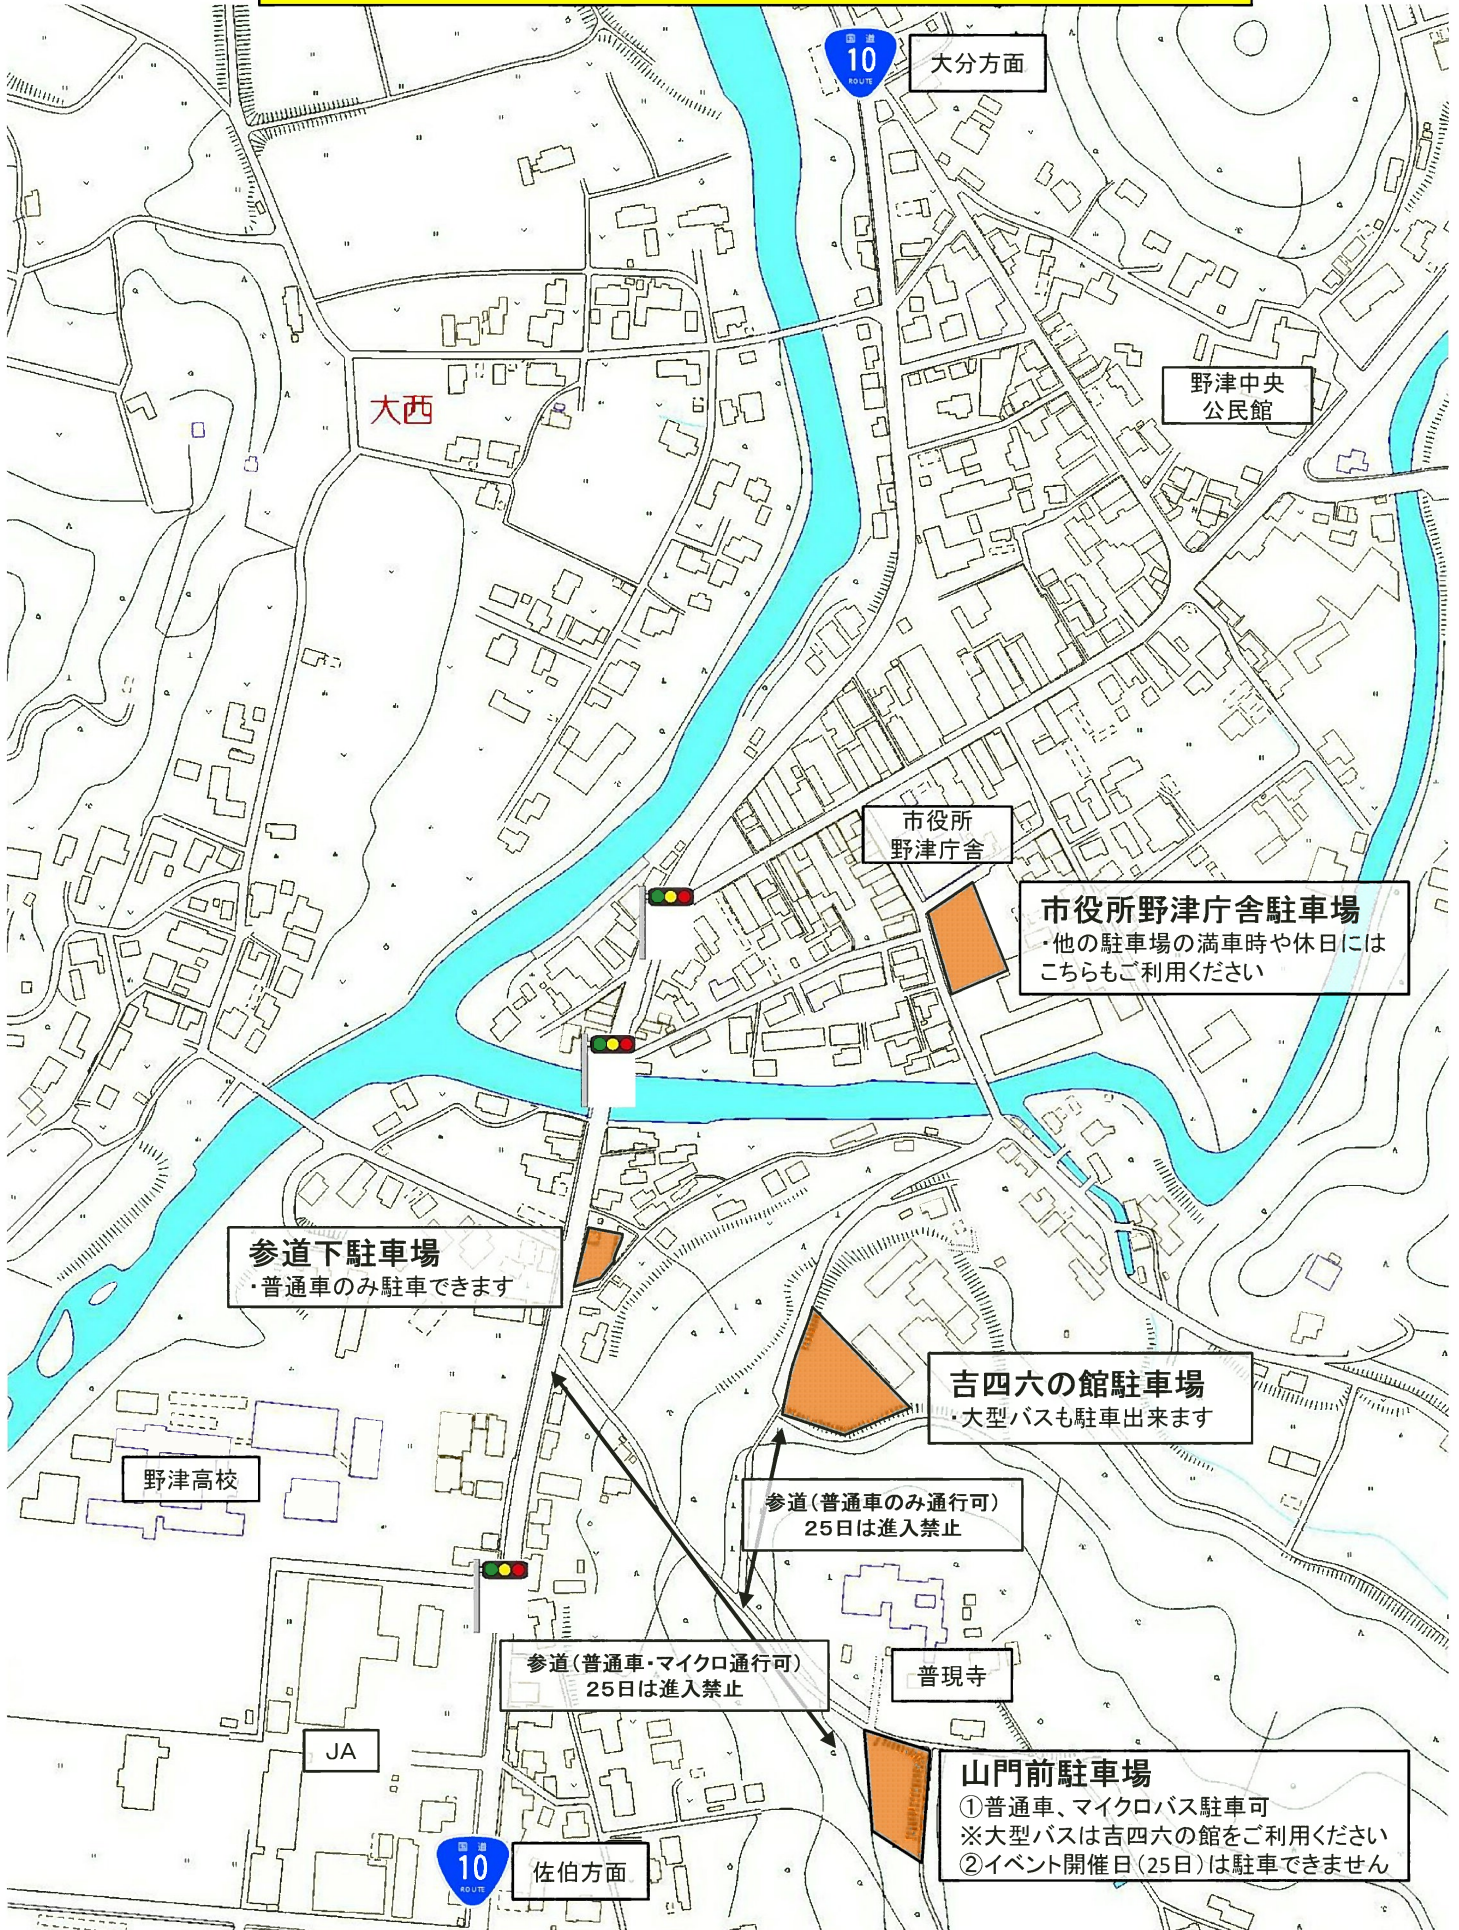

# 普現寺もみじ 駐車場のご案内

大分方面

大西

野津中央  
公民館

市役所  
野津庁舎

**市役所野津庁舎駐車場**  
・他の駐車場の満車時や休日には  
こちらをご利用ください

**参道下駐車場**  
・普通車のみ駐車できます

野津高校

JA

参道(普通車・マイクロ通行可)  
25日は進入禁止

**吉四六の館駐車場**  
・大型バスも駐車出来ます

参道(普通車のみ通行可)  
25日は進入禁止

普現寺

**山門前駐車場**  
①普通車、マイクロバス駐車可  
※大型バスは吉四六の館をご利用ください  
②イベント開催日(25日)は駐車できません

佐伯方面